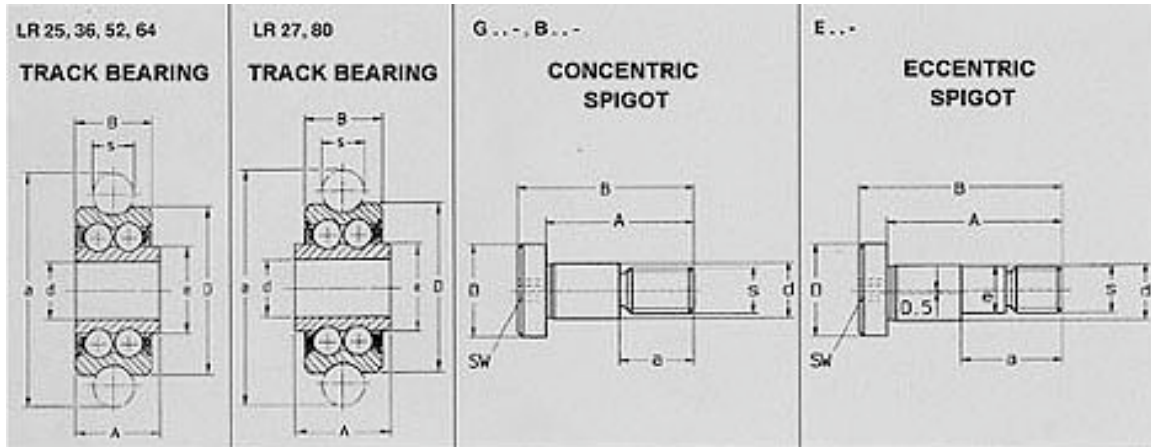

EURO-BEARINGS LTD

TRACK BEARINGS

	d	D	B	A	a	s	e	SW	C(N)	Co
LR25-_05	5	17	7	8.5	25	5	6.9		1200	800
LR27-_05	5	17	7	8	27	6			1270	890
LR36-_08	8	24	11	12.5	37	8	12		3300	2100
LR52-_12	12	35	16	15.9	51.3	10			8600	5150
LR64-_15	15	47	19	19	63.3	10			14000	7700
LR80-_20	20	52	21	22.6	79	16	27		15600	9100
G25-_M24	5	9	20	17.5	4.5	M4		3		
G36-_M26	8	12	29	26.5	8.5	M6		5		
G52-_M10	12	20	42	36	14	M10		8		
G64-_M10	15	20	50	44	19.6	M10		8		
B25-_M04	5	9	17	14.5	7	M4		3		
B36-_M06	8	12	25	22	10.5	M6		5		
B54-_M10	12	20	38	32	15.5	M10		8		
E25-_M04	5	9	19	16.5	9	M4X5	4h6	3		
E36-_M06	8	12	29	26.5	15	M6X8	6h6	5		
E54-_M10	12	20	44	37.5	21	M10X12	10h6	8		